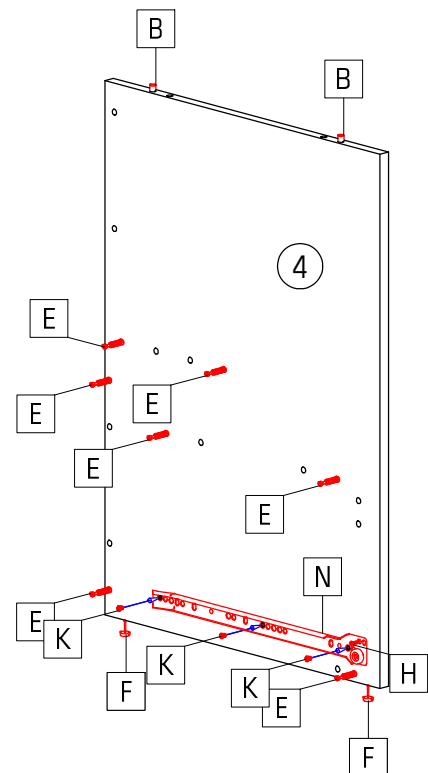

# EROSS NEW

Art.-Nr.

395 884  
395 885

1450  
1115  
516  
mm

1/8

v0

21-2024

ID	ID	Dimensions	Quantity	Ratio
21281	②	833*240*16	1x	1/1
21282	③	1134*516*16	1x	1/1
21283	④	734*515*16	1x	1/1
21284	⑤	583*373*16	1x	1/1
21285	⑥	581*497*16	1x	1/1
21286	⑦	564*60*16	1x	1/1
21287	⑧	564*80*16	1x	1/1
21288	⑨	264*476*16	1x	1/1
21289	⑩	584*257*16	1x	1/1
21290	⑪	345*256*16	1x	1/1
21291	⑫	706*256*16	1x	1/1
21292	⑬	706*256*16	1x	1/1
21293	⑭	283*254*16	1x	1/1
21294	⑮	601*257*16	1x	1/1
20354	⑯	400*120*16	1x	1/1
21295	⑰	507*120*16	1x	1/1
20352	⑱	400*120*16	1x	1/1
21296	⑲	406*537*3	1x	1/1
21297	⑳	574*206*16	1x	1/1
21298	㉑	734*515*16	1x	1/1

# 2/8 EROSS NEW

						
B 22x	D 12x	E 16x	F 4x	H 2x	K 6x	N 1x

2x

2x

# 4/8 EROSS NEW

					
B 4x	C 4x	D 6x	E 6x	F 2x	M 2x

		
Ø8x30		Ø15x13
B 4x	L 2x	D 4x

# 8/8 EROSS NEW

			
A	10x	G	12x