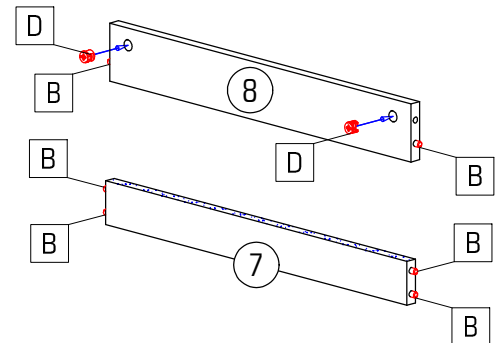

# EROSS NEW

Art.-Nr.

395 884  
395 885

1450  
1115  
516  
mm

1/8

v0

21-2024

ID	ID	Dimensions	Quantity	Ratio
21281	②	833*240*16	1x	1/1
21282	③	1134*516*16	1x	1/1
21283	④	734*515*16	1x	1/1
21284	⑤	583*373*16	1x	1/1
21285	⑥	581*497*16	1x	1/1
21286	⑦	564*60*16	1x	1/1
21287	⑧	564*80*16	1x	1/1
21288	⑨	264*476*16	1x	1/1
21289	⑩	584*257*16	1x	1/1
21290	⑪	345*256*16	1x	1/1
21291	⑫	706*256*16	1x	1/1
21292	⑬	706*256*16	1x	1/1
21293	⑭	283*254*16	1x	1/1
21294	⑮	601*257*16	1x	1/1
20354	⑯	400*120*16	1x	1/1
21295	⑰	507*120*16	1x	1/1
20352	⑱	400*120*16	1x	1/1
21296	⑲	406*537*3	1x	1/1
21297	⑳	574*206*16	1x	1/1
21298	㉑	734*515*16	1x	1/1

# 2/8 EROSS NEW

						
B 22x	D 12x	E 16x	F 4x	H 2x	K 6x	N 1x

2x

2x

# 4/8 EROSS NEW

					
B 4x	C 4x	D 6x	E 6x	F 2x	M 2x

		
Ø8x30		Ø15x13
B 4x	L 2x	D 4x