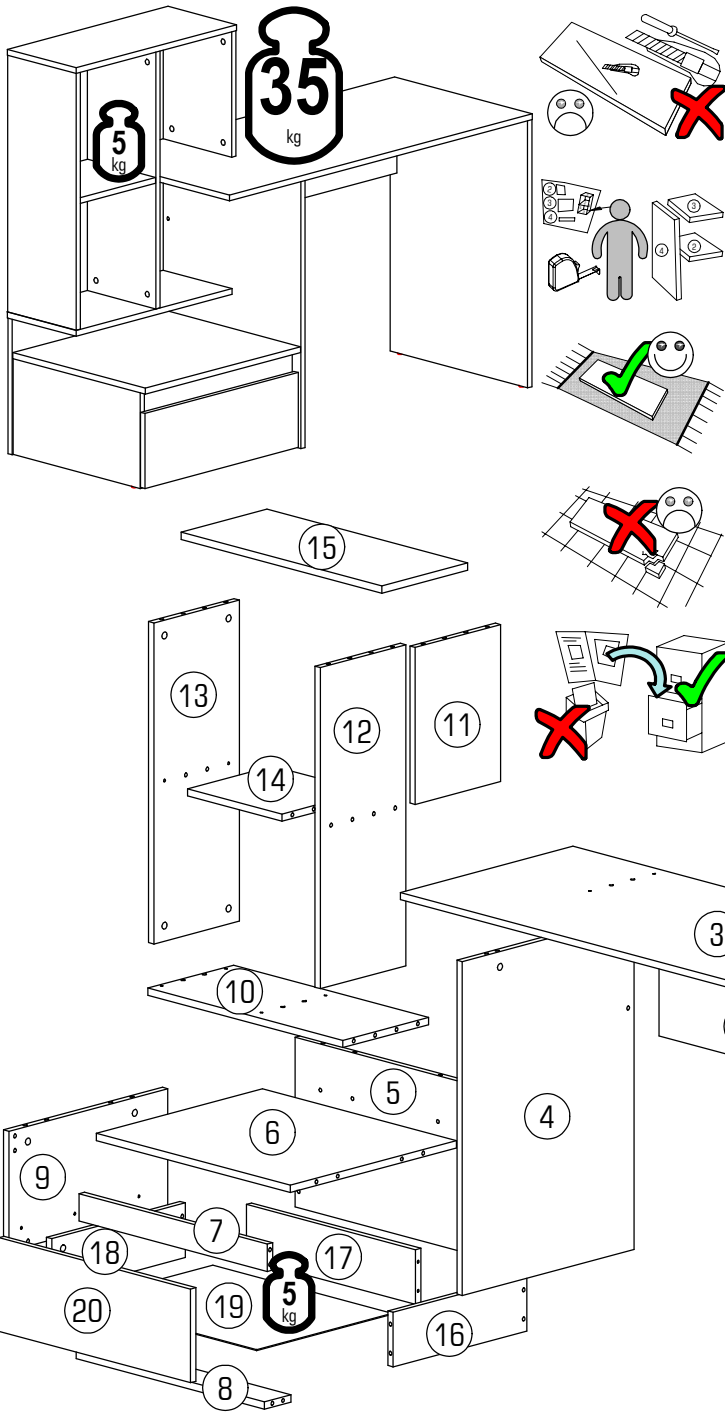

# EROSS NEW

Art.-Nr.

395 884  
395 885

1450  
1115  
516  
mm

1/8

v0

21-2024

ID	ID	Dimensions	Quantity	Ratio
21281	②	833*240*16	1x	1/1
21282	③	1134*516*16	1x	1/1
21283	④	734*515*16	1x	1/1
21284	⑤	583*373*16	1x	1/1
21285	⑥	581*497*16	1x	1/1
21286	⑦	564*60*16	1x	1/1
21287	⑧	564*80*16	1x	1/1
21288	⑨	264*476*16	1x	1/1
21289	⑩	584*257*16	1x	1/1
21290	⑪	345*256*16	1x	1/1
21291	⑫	706*256*16	1x	1/1
21292	⑬	706*256*16	1x	1/1
21293	⑭	283*254*16	1x	1/1
21294	⑮	601*257*16	1x	1/1
20354	⑯	400*120*16	1x	1/1
21295	⑰	507*120*16	1x	1/1
20352	⑱	400*120*16	1x	1/1
21296	⑲	406*537*3	1x	1/1
21297	⑳	574*206*16	1x	1/1
21298	㉑	734*515*16	1x	1/1

# 2/8 EROSS NEW

						
B 22x	D 12x	E 16x	F 4x	H 2x	K 6x	N 1x

2x

2x

# 4/8 EROSS NEW

					
B 4x	C 4x	D 6x	E 6x	F 2x	M 2x

		
Ø8x30		Ø15x13
B 4x	L 2x	D 4x

# 6/8 EROSS NEW

			
B 12x	D 12x	E 8x	R 2x

						
Ø7x50	Ø15x13			Ø3,5x15	Ø3,5x16	L=400
C 4x	D 4x	E 4x	G 4x	H 6x	J 3x	P 1x