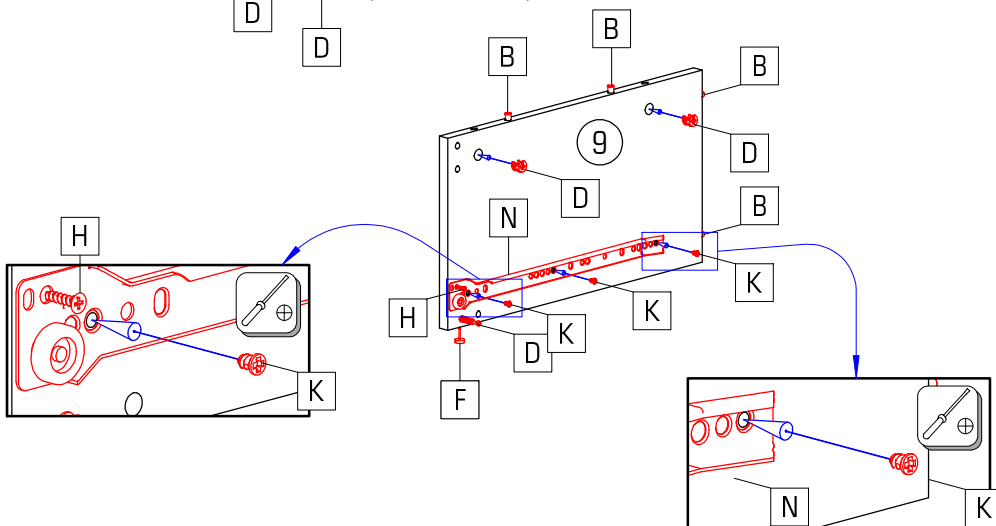

# EROSS NEW

Art.-Nr.

395 884  
395 885

1450  
1115  
516  
mm

1/8

v0

21-2024

ID	ID	Dimensions	Quantity	Ratio
21281	②	833*240*16	1x	1/1
21282	③	1134*516*16	1x	1/1
21283	④	734*515*16	1x	1/1
21284	⑤	583*373*16	1x	1/1
21285	⑥	581*497*16	1x	1/1
21286	⑦	564*60*16	1x	1/1
21287	⑧	564*80*16	1x	1/1
21288	⑨	264*476*16	1x	1/1
21289	⑩	584*257*16	1x	1/1
21290	⑪	345*256*16	1x	1/1
21291	⑫	706*256*16	1x	1/1
21292	⑬	706*256*16	1x	1/1
21293	⑭	283*254*16	1x	1/1
21294	⑮	601*257*16	1x	1/1
20354	⑯	400*120*16	1x	1/1
21295	⑰	507*120*16	1x	1/1
20352	⑱	400*120*16	1x	1/1
21296	⑲	406*537*3	1x	1/1
21297	⑳	574*206*16	1x	1/1
21298	㉑	734*515*16	1x	1/1

# 2/8 EROSS NEW

						
B 22x	D 12x	E 16x	F 4x	H 2x	K 6x	N 1x

2x

2x

# 4/8 EROSS NEW

					
B 4x	C 4x	D 6x	E 6x	F 2x	M 2x

		
Ø8x30		Ø15x13
B 4x	L 2x	D 4x