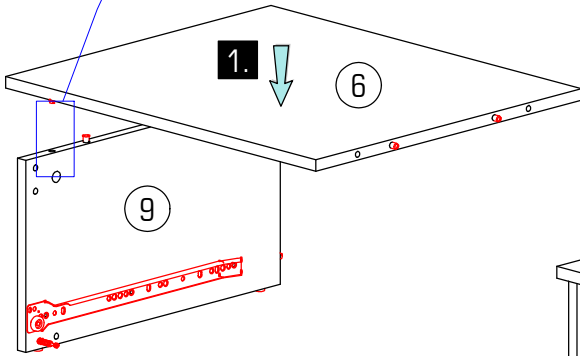

# EROSS NEW

Art.-Nr.

395 884  
395 885

1450  
1115  
516  
mm

1/8

v0

21-2024

ID	ID	Dimensions	Quantity	Ratio
21281	②	833*240*16	1x	1/1
21282	③	1134*516*16	1x	1/1
21283	④	734*515*16	1x	1/1
21284	⑤	583*373*16	1x	1/1
21285	⑥	581*497*16	1x	1/1
21286	⑦	564*60*16	1x	1/1
21287	⑧	564*80*16	1x	1/1
21288	⑨	264*476*16	1x	1/1
21289	⑩	584*257*16	1x	1/1
21290	⑪	345*256*16	1x	1/1
21291	⑫	706*256*16	1x	1/1
21292	⑬	706*256*16	1x	1/1
21293	⑭	283*254*16	1x	1/1
21294	⑮	601*257*16	1x	1/1
20354	⑯	400*120*16	1x	1/1
21295	⑰	507*120*16	1x	1/1
20352	⑱	400*120*16	1x	1/1
21296	⑲	406*537*3	1x	1/1
21297	⑳	574*206*16	1x	1/1
21298	㉑	734*515*16	1x	1/1

# 2/8 EROSS NEW

						
B 22x	D 12x	E 16x	F 4x	H 2x	K 6x	N 1x

2x

2x